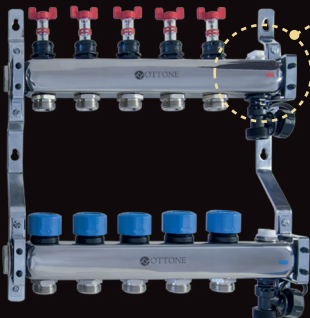

PROMOCJA

OTTONE

Kup dowolny rozdzielacz do ogrzewania podłogowego i dowolną grupę pompową, a otrzymasz do kompletu szafkę podtynkową lub natynkową **za 1 zł netto.**

Promocja ważna od 18.01. do 30.06.2021 r. lub do wyczerpania produktów promocyjnych.

Rozdzielacz 1" ze stali nierdzewnej do ogrzewania podłogowego z zaworami termostaticznymi i przepływomierzami

- | | | |
|-----------------|-----------------|-------------------------------|
| OT100602 | OT100622 | - 2 drogowy - długość 190 mm |
| OT100603 | OT100623 | - 3 drogowy - długość 240 mm |
| OT100604 | OT100624 | - 4 drogowy - długość 290 mm |
| OT100605 | OT100625 | - 5 drogowy - długość 340 mm |
| OT100606 | OT100626 | - 6 drogowy - długość 390 mm |
| OT100607 | OT100627 | - 7 drogowy - długość 440 mm |
| OT100608 | OT100628 | - 8 drogowy - długość 490 mm |
| OT100609 | OT100629 | - 9 drogowy - długość 540 mm |
| OT100610 | OT100630 | - 10 drogowy - długość 590 mm |
| OT100611 | OT100631 | - 11 drogowy - długość 640 mm |
| OT100612 | OT100632 | - 12 drogowy - długość 670 mm |

Grupy mieszające 1" do rozdzielaczy stalowych

OT100111

z pompą elektroniczną EVOSTA 40-70/130
- z zaworami i głowicą termostaticzną o zakresie regulacji 20 - 65 °C, szerokość grupy: 230 mm

OT100112

termostaticzna, 25 - 58 °C, kv 4,0 m³/h, z pompą elektroniczną UPM3 AUTO 25-70/130, szerokość grupy: 180 mm

OT100113

termostaticzna, 20 - 43 °C, kv 2,5 m³/h, z pompą elektroniczną, UPM3 AUTO 25-70/130, szerokość grupy: 180 mm

OT100116

termostaticzna, możliwość połączenia dwóch rozdzielaczy grzejnikowego i podłogowego; 30 - 60°C, z pompą elektroniczną UPM3 AUTO 25-70/130, szerokość grupy: 230 mm